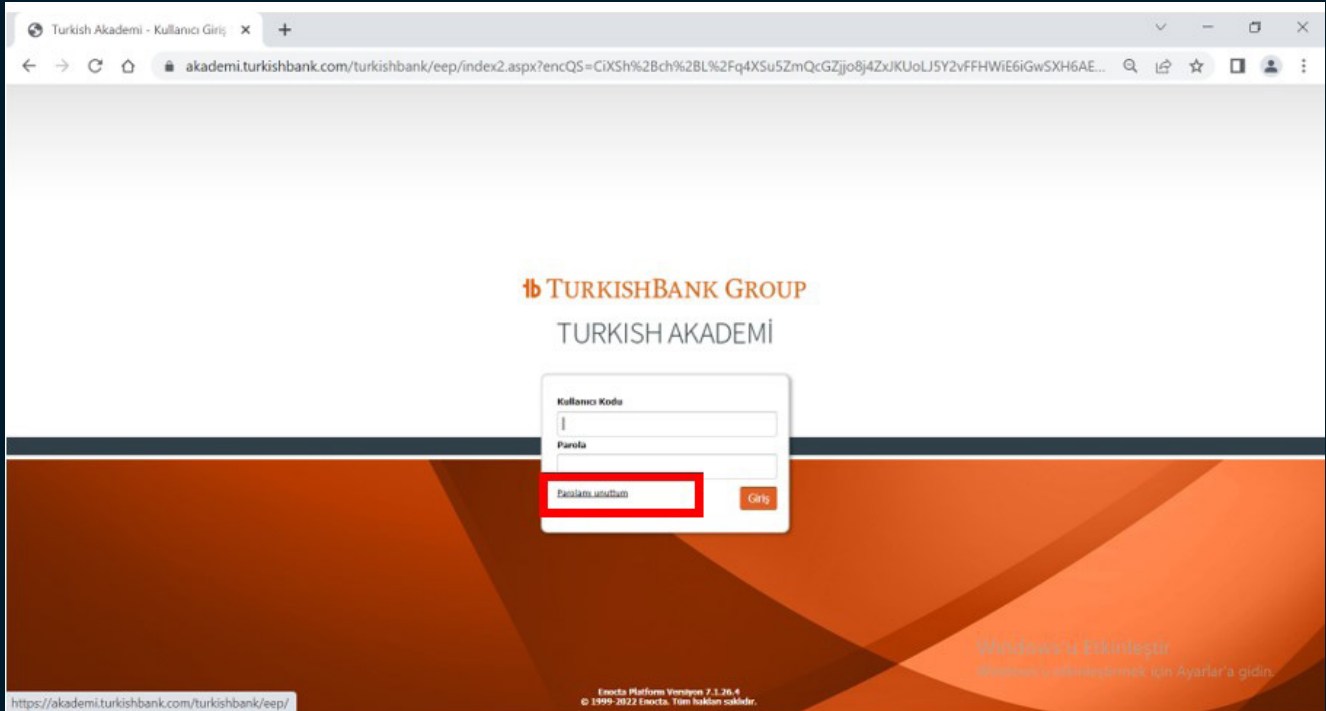

b - Şifremini unuttum seçilir.