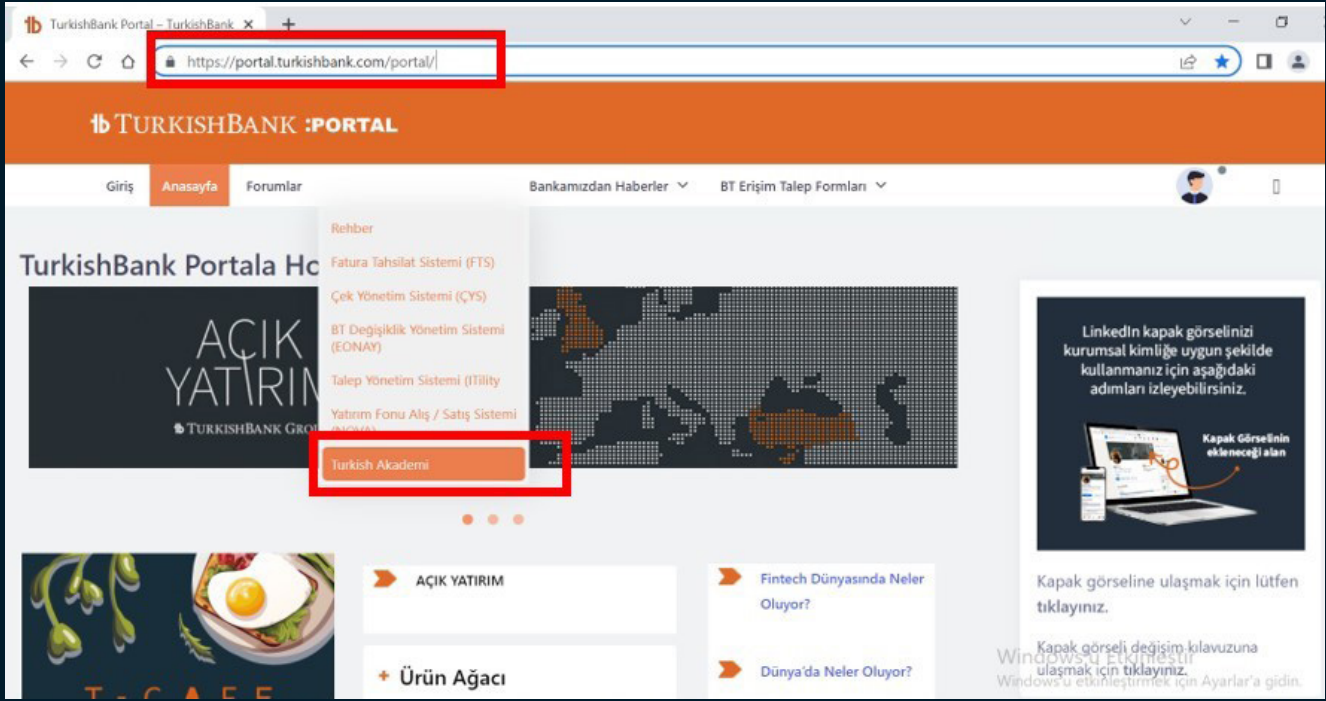

a - <https://portal.turkishbank.com/portal/> adresinde yer alan “Sistem Eriřim Kısayolları” sekmesinden Turkish Akademi seçilir.